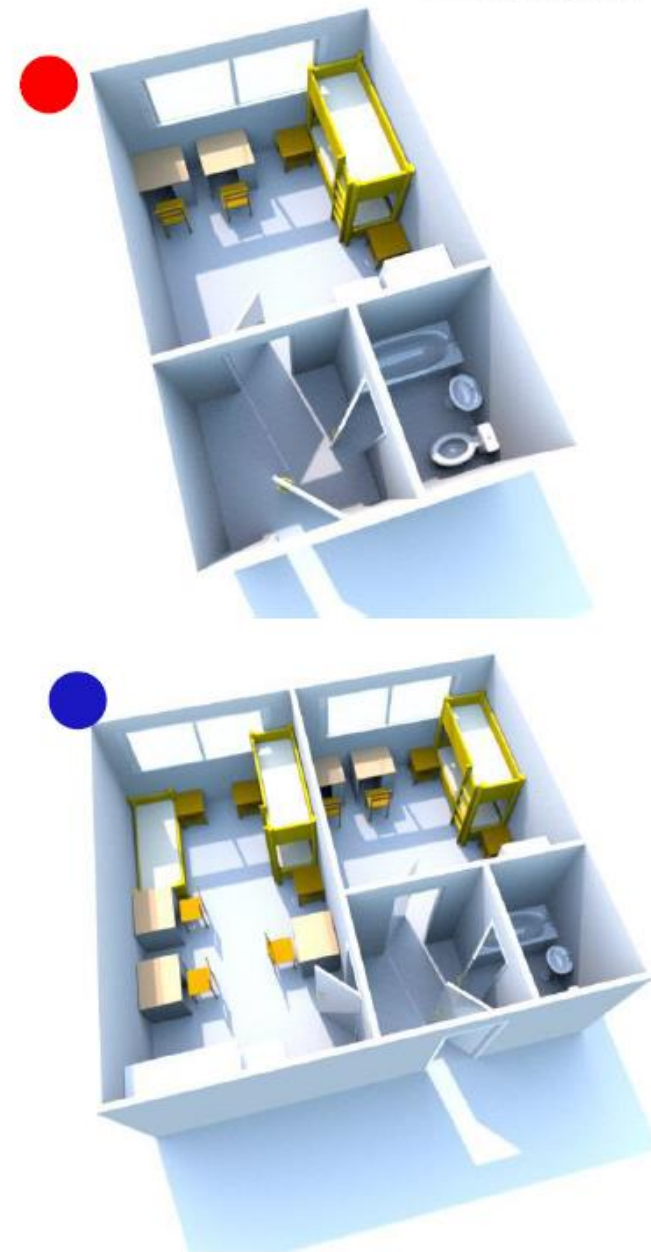

СХЕМА ТИПОВОГО ЭТАЖА

- Двухместный номер:
  - двухъярусная кровать
  - 2 комплекта: стол, стул, тумбочка
  - холодильник
  - шкаф
  - санузел

- Двухкомнатный номер:
  - две двухъярусные кровати
  - односпальная кровать
  - 5 комплектов: стол, стул, тумбочка
  - холодильник
  - шкаф
  - санузел

Кухня:
2 плиты, мойка,
рабочий стол

Прачечная:
2 стиральные машины,
потолочные сушители